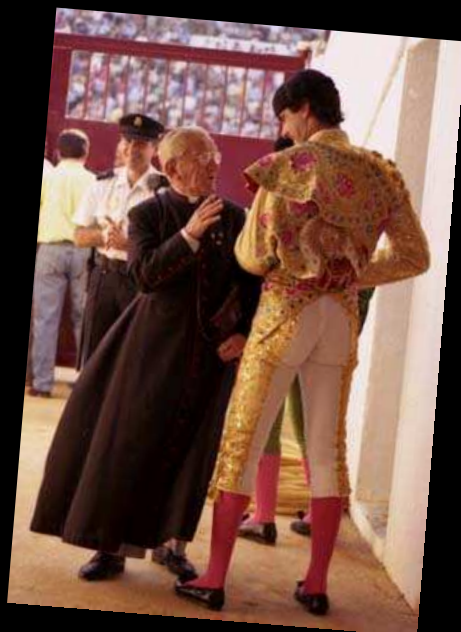

BOOK

de

Marie-Michèle

www.alfaduende.com

Photographies extraites de l'exposition " Que Dios reparta suerte " (2003)

Photographies extraites de l'exposition " La Purpura del Arte " (2004)

© Marie-Michèle. Tous droits réservés www.alfaduende.com

Photographies extraites de l'exposition " Luces del Alma " (2005)

Photographies extraites de l'exposition " Solo para Dos " (2006)

© Marie-Michèle. Tous droits réservés www.alfadusende.com

Photographies extraites de l'exposition "Toma mi mano, toma mi alma" (2007)